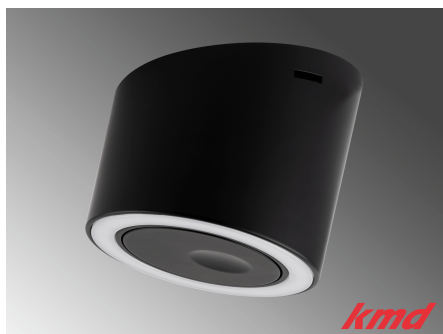

## **LED AUF- / ANBAULEUCHTE LD 8021 / 4W / 4000K**

[Weiterlesen](#)

**SKU:** LL060602/L

# **LED AUFBAUSPOTS**

**LED AUF- / ANBAULEUCHE LARA / USB /  
4.5W / 2700K / SCHWARZ / MIT  
DOPPELTEM USB ANSCHLUSS**

[Weiterlesen](#)

**SKU:** LE200459

**Price:** CHF 86.80

**LED AUF- / ANBAULEUCHE LARA / USB /  
4.5W / 2700K / STAHL / MIT DOPPELTEM  
USB ANSCHLUSS**

[Weiterlesen](#)

**SKU:** LE200458

**Price:** CHF 86.80

**LED AUF- / ANBAULEUCHTE LARA /  
MASTER / 4.5W / 2700K / SCHWARZ / MIT  
INTEGRIERTEM DIMMSCHALTER**

[Weiterlesen](#)

**SKU:** LE200455

**Price:** CHF 92.90