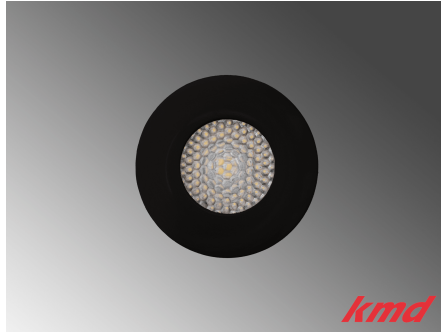

LED EINBAULEUCHTE PIXEL / 1.1W / 2700K / SCHWARZ

[Weiterlesen](#)

SKU: LE200192

Price: CHF 47.45