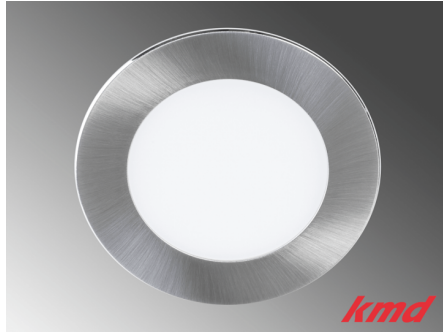

LED EINBAULEUCHTE SANI / 3W / 3000K

[Weiterlesen](#)

SKU: LE200425

Price: CHF 27.40