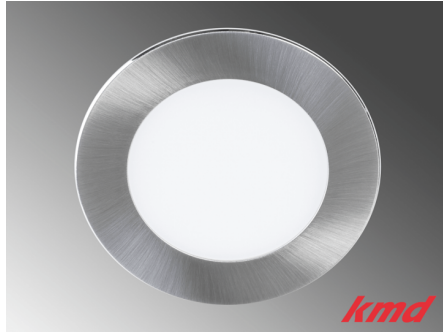

LED EINBAULEUCHTE SANI CW / 3W / 2900K - 6000K

[Weiterlesen](#)

SKU: LE200425CW

Price: CHF 38.70