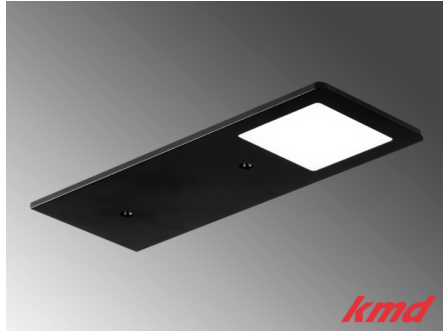

[Weiterlesen](#)

**SKU:** LE200451

**Price:** CHF 46.45

**LED AUF- / ANBAULEUCHTE LARA / SLAVE  
/ 4.5W / 2700K / STAHL / OHNE SCHALTER**

[Weiterlesen](#)

**SKU:** LE200450

**Price:** CHF 46.45