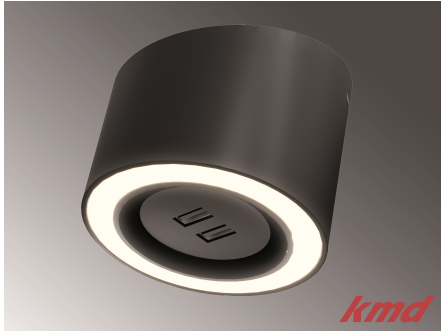

**LED AUF- / ANBAULEUCHE LARA / USB /
4.5W / 2700K / SCHWARZ / MIT
DOPPELTEM USB ANSCHLUSS**

[Weiterlesen](#)

SKU: LE200459

Price: CHF 86.80