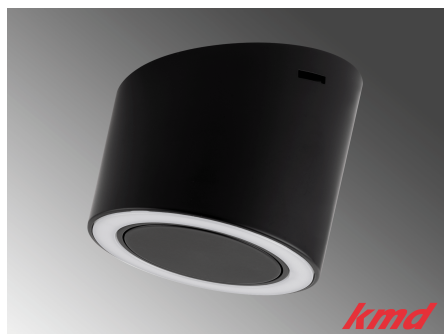

# **LED AUFBAUSPOTS**

**LED AUF- / ANBAULEUCHE LARA / USB /  
4.5W / 2700K / SCHWARZ / MIT  
DOPPELTEM USB ANSCHLUSS**

[Weiterlesen](#)

**SKU:** LE200459

**Price:** CHF 86.80

**LED AUF- / ANBAULEUCHE LARA / USB /  
4.5W / 2700K / STAHL / MIT DOPPELTEM  
USB ANSCHLUSS**

[Weiterlesen](#)

**SKU:** LE200458

**Price:** CHF 86.80

**LED AUF- / ANBAULEUCHTE LARA /  
MASTER / 4.5W / 2700K / SCHWARZ / MIT  
INTEGRIERTEM DIMMSCHALTER**

[Weiterlesen](#)

**SKU:** LE200455

**Price:** CHF 92.90

**LED AUF- / ANBAULEUCHTE LARA /  
MASTER / 4.5W / 2700K / STAHL / MIT  
INTEGRIERTEM DIMMSCHALTER**

[Weiterlesen](#)

**SKU:** LE200454

**Price:** CHF 92.90

**LED AUF- / ANBAULEUCHE LARA / SLAVE  
/ 4.5W / 2700K / SCHWARZ / OHNE  
SCHALTER**