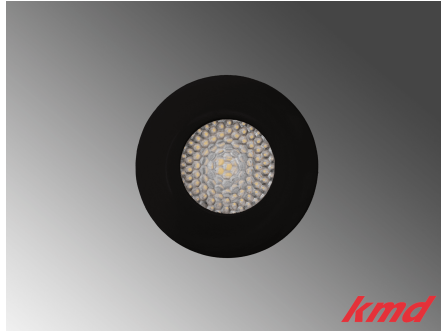

[Weiterlesen](#)

SKU: LE200418

Price: CHF 58.10

LED AUF- / ANBAULEUCHTE VIVIEN / 5W / 3000K / EDELSTAHL-LOOK

[Weiterlesen](#)

SKU: LE200417

Price: CHF 53.25

LED EINBAULEUCHE PIXEL / 1.1W / 2700K / SCHWARZ