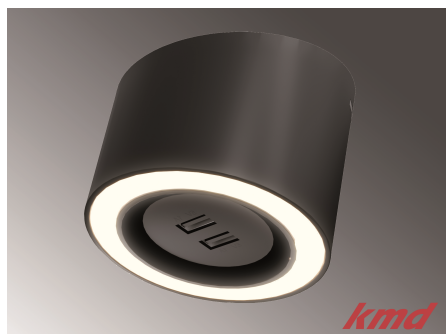

TABLE OF CONTENTS

Schutzklasse IP 24	2
---------------------------------	----------

SCHUTZKLASSE IP 24

LED EINBAULEUCHTMITTEL MIKRO LYNX BIANCO / 4W / 3000K

[Weiterlesen](#)

SKU: LM080050

LED HÄNGELEUCHE EMMA / 19.6W / 3000K

[Weiterlesen](#)

SKU: LL060950

LED AUF- / ANBAULEUCHTE LD 8021 / 4W / 4000K

[Weiterlesen](#)

SKU: LL060602/L

**LED AUF- / ANBAULEUCHE LARA / USB /
4.5W / 2700K / SCHWARZ / MIT
DOPPELTEM USB ANSCHLUSS**

[Weiterlesen](#)

SKU: LE200459

Price: CHF 86.80

**LED AUF- / ANBAULEUCHTE LARA / USB /
4.5W / 2700K / STAHL / MIT DOPPELTEM
USB ANSCHLUSS**

[Weiterlesen](#)

SKU: LE200458

Price: CHF 86.80

**LED AUF- / ANBAULEUCHE LARA /
MASTER / 4.5W / 2700K / SCHWARZ / MIT
INTEGRIERTEM DIMMSCHALTER**