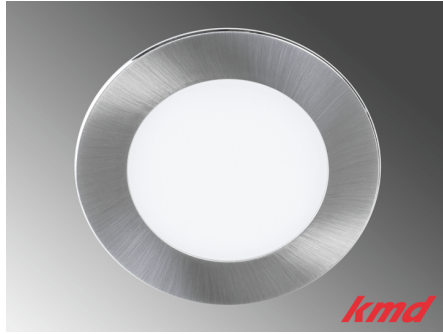

[Weiterlesen](#)

SKU: LE200426

Price: CHF 32.10

LED EINBAULEUCHTE SANI CW / 3W / 2900K - 6000K

[Weiterlesen](#)

SKU: LE200425CW

Price: CHF 38.70

LED EINBAULEUCHE SANI / 3W / 4000K