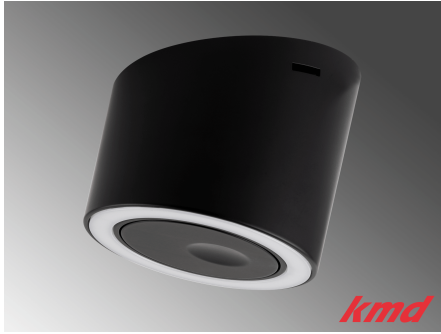

TABLE OF CONTENTS

Schutzklasse IP 24	2
---------------------------------	----------

SCHUTZKLASSE IP 24

LED EINBAULEUCHTMITTEL MIKRO LYNX BIANCO / 4W / 3000K

[Weiterlesen](#)

SKU: LM080050

LED HÄNGELEUCHE EMMA / 19.6W / 3000K

[Weiterlesen](#)

SKU: LL060950

LED AUF- / ANBAULEUCHTE LD 8021 / 4W / 4000K

[Weiterlesen](#)

SKU: LL060602/L

**LED AUF- / ANBAULEUCHE LARA / USB /
4.5W / 2700K / SCHWARZ / MIT
DOPPELTEM USB ANSCHLUSS**

[Weiterlesen](#)

SKU: LE200459

Price: CHF 86.80

**LED AUF- / ANBAULEUCHTE LARA / USB /
4.5W / 2700K / STAHL / MIT DOPPELTEM
USB ANSCHLUSS**

[Weiterlesen](#)

SKU: LE200458

Price: CHF 86.80

**LED AUF- / ANBAULEUCHE LARA /
MASTER / 4.5W / 2700K / SCHWARZ / MIT
INTEGRIERTEM DIMMSCHALTER**

[Weiterlesen](#)

SKU: LE200455

Price: CHF 92.90

**LED AUF- / ANBAULEUCHE LARA /
MASTER / 4.5W / 2700K / STAHL / MIT
INTEGRIERTEM DIMMSCHALTER**

[Weiterlesen](#)

SKU: LE200454

Price: CHF 92.90

**LED AUF- / ANBAULEUCHTE LARA / SLAVE
/ 4.5W / 2700K / SCHWARZ / OHNE
SCHALTER**