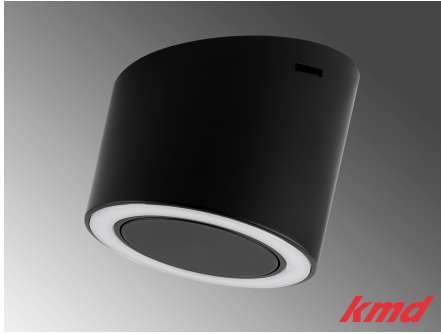

TABLE OF CONTENTS

Schutzklasse IP 24	2
---------------------------------	----------

SCHUTZKLASSE IP 24

LED EINBAULEUCHTMITTEL MIKRO LYNX BIANCO / 4W / 3000K

[Weiterlesen](#)

SKU: LM080050

LED HÄNGELEUCHE EMMA / 19.6W / 3000K

[Weiterlesen](#)

SKU: LL060950

LED AUF- / ANBAULEUCHTE LD 8021 / 4W / 4000K

[Weiterlesen](#)

SKU: LL060602/L

**LED AUF- / ANBAULEUCHE LARA / USB /
4.5W / 2700K / SCHWARZ / MIT
DOPPELTEM USB ANSCHLUSS**

[Weiterlesen](#)

[Weiterlesen](#)

SKU: LE200455

Price: CHF 92.90

**LED AUF- / ANBAULEUCHE LARA /
MASTER / 4.5W / 2700K / STAHL / MIT
INTEGRIERTEM DIMMSCHALTER**

[Weiterlesen](#)

SKU: LE200454

Price: CHF 92.90

**LED AUF- / ANBAULEUCHTE LARA / SLAVE
/ 4.5W / 2700K / SCHWARZ / OHNE
SCHALTER**

[Weiterlesen](#)

SKU: LE200451

Price: CHF 46.45

**LED AUF- / ANBAULEUCHE LARA / SLAVE
/ 4.5W / 2700K / STAHL / OHNE SCHALTER**

[Weiterlesen](#)

SKU: LE200450

Price: CHF 46.45

LED EINBAULEUCHTE SANI / 3W / 3000K / SCHWARZ