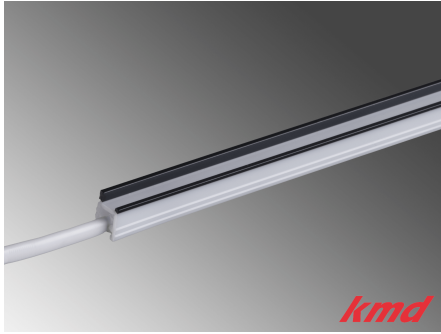

LED EINBAULEUCHE FYNN MIT SCHRÄGEM LICHTAUSTRITT / 14.4W / 3000K

[Weiterlesen](#)

SKU: LE202032