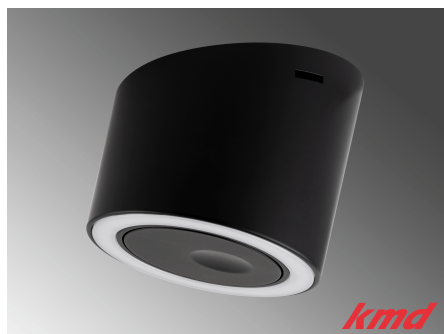

## **LED HÄNGELEUCHE EMMA / 19.6W / 3000K**

[Weiterlesen](#)

**SKU:** LL060950

# **LED AUFBAUSPOTS**

**LED AUF- / ANBAULEUCHE LARA / USB /  
4.5W / 2700K / SCHWARZ / MIT  
DOPPELTEM USB ANSCHLUSS**

[Weiterlesen](#)

**SKU:** LE200459

**Price:** CHF 86.80

**LED AUF- / ANBAULEUCHTE LARA / USB /  
4.5W / 2700K / STAHL / MIT DOPPELTEM  
USB ANSCHLUSS**

[Weiterlesen](#)

**SKU:** LE200458

**Price:** CHF 86.80

**LED AUF- / ANBAULEUCHTE LARA /  
MASTER / 4.5W / 2700K / SCHWARZ / MIT  
INTEGRIERTEM DIMMSCHALTER**

[Weiterlesen](#)

**SKU:** LE200455

**Price:** CHF 92.90