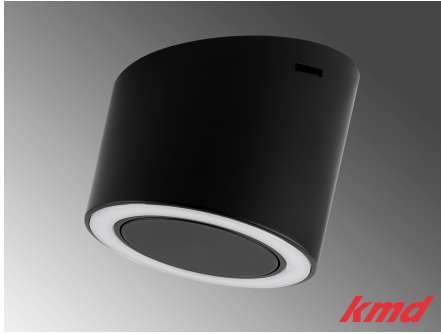

## **LED HÄNGELEUCHE EMMA / 19.6W / 3000K**

[Weiterlesen](#)

**SKU:** LL060950

# **LED AUFBAUSPOTS**

**LED AUF- / ANBAULEUCHE LARA / USB /  
4.5W / 2700K / SCHWARZ / MIT  
DOPPELTEM USB ANSCHLUSS**

[Weiterlesen](#)

**SKU:** LE200459

**Price:** CHF 86.80

**LED AUF- / ANBAULEUCHTE LARA / USB /  
4.5W / 2700K / STAHL / MIT DOPPELTEM  
USB ANSCHLUSS**

[Weiterlesen](#)

**SKU:** LE200458

**Price:** CHF 86.80

**LED AUF- / ANBAULEUCHTE LARA /  
MASTER / 4.5W / 2700K / SCHWARZ / MIT  
INTEGRIERTEM DIMMSCHALTER**

[Weiterlesen](#)

**SKU:** LE200455

**Price:** CHF 92.90

**LED AUF- / ANBAULEUCHTE LARA /  
MASTER / 4.5W / 2700K / STAHL / MIT  
INTEGRIERTEM DIMMSCHALTER**

[Weiterlesen](#)

**SKU:** LE200454

**Price:** CHF 92.90

**LED AUF- / ANBAULEUCHE LARA / SLAVE  
/ 4.5W / 2700K / SCHWARZ / OHNE  
SCHALTER**