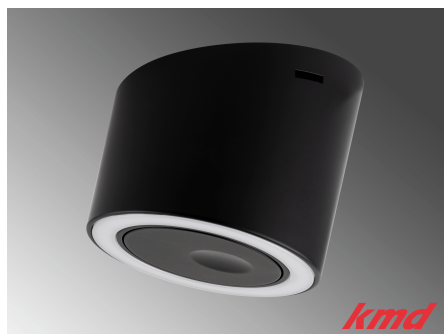

SKU: LE202032

LED AUF- / EINBAULEUCHE SOFTLINE / 20W / 2700K

[Weiterlesen](#)

SKU: LE200970

LED AUF- / EINBAULEUCHTE FLEX-LINE / 9.6W / 3100K

[Weiterlesen](#)

SKU: LE200930

LED AUF- / EINBAULEUCHE CW-LINE 90 AUF MASS / 2X 14.4W/M1 / 2700K - 6400K

[Weiterlesen](#)

SKU: LE200836

**LED AUF- / ANBAULEUCHE LARA / USB /
4.5W / 2700K / SCHWARZ / MIT
DOPPELTEM USB ANSCHLUSS**

[Weiterlesen](#)

SKU: LE200459

Price: CHF 86.80

**LED AUF- / ANBAULEUCHE LARA / USB /
4.5W / 2700K / STAHL / MIT DOPPELTEM
USB ANSCHLUSS**

[Weiterlesen](#)

SKU: LE200458

Price: CHF 86.80

**LED AUF- / ANBAULEUCHTE LARA /
MASTER / 4.5W / 2700K / SCHWARZ / MIT
INTEGRIERTEM DIMMSCHALTER**

[Weiterlesen](#)

SKU: LE200455

Price: CHF 92.90

**LED AUF- / ANBAULEUCHE LARA /
MASTER / 4.5W / 2700K / STAHL / MIT
INTEGRIERTEM DIMMSCHALTER**