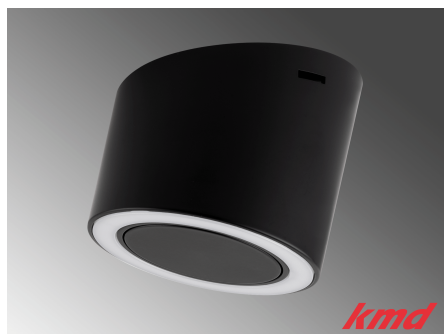

**LED AUF- / ANBAULEUCHE LARA / SLAVE
/ 4.5W / 2700K / SCHWARZ / OHNE
SCHALTER**

[Weiterlesen](#)

SKU: LE200451

Price: CHF 46.45