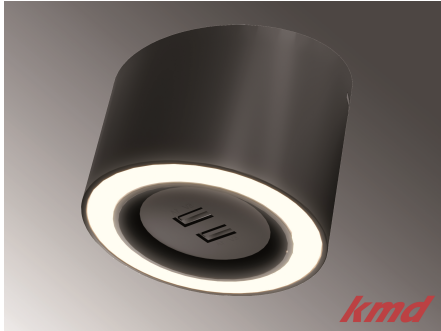

SKU: LE202032

LED AUF- / EINBAULEUCHE SOFTLINE / 20W / 2700K

[Weiterlesen](#)

SKU: LE200970

LED AUF- / EINBAULEUCHTE FLEX-LINE / 9.6W / 3100K

[Weiterlesen](#)

SKU: LE200930

LED AUF- / EINBAULEUCHE CW-LINE 90 AUF MASS / 2X 14.4W/M1 / 2700K - 6400K

[Weiterlesen](#)

SKU: LE200862

Price: CHF 83.00

LED AUF- / EINBAULEUCHTE X-LINE HD 90 AUF MASS / 19.2W/M1 / 3000K

[Weiterlesen](#)

SKU: LE200841

LED AUF- / EINBAULEUCHTE X-LINE 90 AUF MASS / 9.6W/M1 / 2700K

[Weiterlesen](#)

SKU: LE200836

**LED AUF- / ANBAULEUCHE LARA / USB /
4.5W / 2700K / SCHWARZ / MIT
DOPPELTEM USB ANSCHLUSS**

[Weiterlesen](#)

SKU: LE200459

Price: CHF 86.80

**LED AUF- / ANBAULEUCHE LARA / USB /
4.5W / 2700K / STAHL / MIT DOPPELTEM
USB ANSCHLUSS**