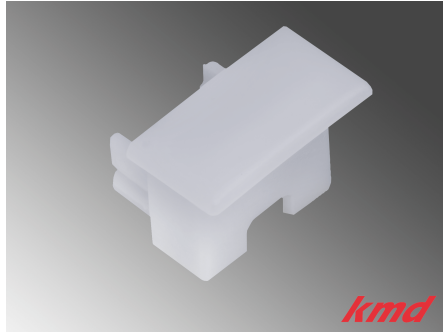

TABLE OF CONTENTS

LED Einbauprofile 2

LED EINBAUPROFILE

ENDKAPPEN ZU ALUMINIUM - EINBAUPROFIL NEXUS "P23"

[Weiterlesen](#)

SKU: 37.0008.034

Price: CHF 3.95