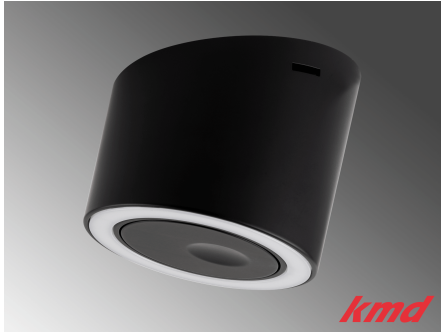

TABLE OF CONTENTS

LED Aufbauspots 2

LED AUFBAUSPOTS

**LED AUF- / ANBAULEUCHTE LARA / USB /
4.5W / 2700K / SCHWARZ / MIT
DOPPELTEM USB ANSCHLUSS**

[Weiterlesen](#)

SKU: LE200459

Price: CHF 86.80

**LED AUF- / ANBAULEUCHE LARA / USB /
4.5W / 2700K / STAHL / MIT DOPPELTEM
USB ANSCHLUSS**

[Weiterlesen](#)

SKU: LE200458

Price: CHF 86.80

**LED AUF- / ANBAULEUCHTE LARA /
MASTER / 4.5W / 2700K / SCHWARZ / MIT
INTEGRIERTEM DIMMSCHALTER**

[Weiterlesen](#)

SKU: LE200455

Price: CHF 92.90

**LED AUF- / ANBAULEUCHE LARA /
MASTER / 4.5W / 2700K / STAHL / MIT
INTEGRIERTEM DIMMSCHALTER**