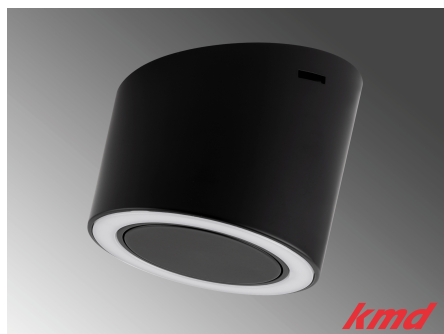

TABLE OF CONTENTS

LED Aufbauspots 2

LED AUFBAUSPOTS

**LED AUF- / ANBAULEUCHTE LARA / USB /
4.5W / 2700K / SCHWARZ / MIT
DOPPELTEM USB ANSCHLUSS**

[Weiterlesen](#)

SKU: LE200459

Price: CHF 86.80

**LED AUF- / ANBAULEUCHE LARA / USB /
4.5W / 2700K / STAHL / MIT DOPPELTEM
USB ANSCHLUSS**

[Weiterlesen](#)

SKU: LE200458

Price: CHF 86.80

**LED AUF- / ANBAULEUCHTE LARA /
MASTER / 4.5W / 2700K / SCHWARZ / MIT
INTEGRIERTEM DIMMSCHALTER**

[Weiterlesen](#)

SKU: LE200455

Price: CHF 92.90

**LED AUF- / ANBAULEUCHE LARA /
MASTER / 4.5W / 2700K / STAHL / MIT
INTEGRIERTEM DIMMSCHALTER**

[Weiterlesen](#)

SKU: LE200454

Price: CHF 92.90

**LED AUF- / ANBAULEUCHTE LARA / SLAVE
/ 4.5W / 2700K / SCHWARZ / OHNE
SCHALTER**

[Weiterlesen](#)

SKU: LE200451

Price: CHF 46.45

**LED AUF- / ANBAULEUCHTE LARA / SLAVE
/ 4.5W / 2700K / STAHL / OHNE SCHALTER**