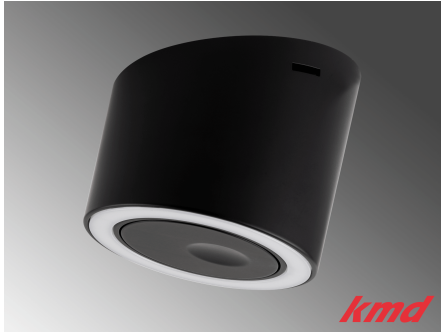

TABLE OF CONTENTS

75/64	2
--------------------	----------

**LED AUF- / ANBAULEUCHE LARA / USB /
4.5W / 2700K / SCHWARZ / MIT
DOPPELTEM USB ANSCHLUSS**

[Weiterlesen](#)

SKU: LE200459

Price: CHF 86.80

**LED AUF- / ANBAULEUCHE LARA / USB /
4.5W / 2700K / STAHL / MIT DOPPELTEM
USB ANSCHLUSS**

[Weiterlesen](#)

SKU: LE200458

Price: CHF 86.80

**LED AUF- / ANBAULEUCHTE LARA /
MASTER / 4.5W / 2700K / SCHWARZ / MIT
INTEGRIERTEM DIMMSCHALTER**

[Weiterlesen](#)

SKU: LE200455

Price: CHF 92.90

**LED AUF- / ANBAULEUCHTE LARA /
MASTER / 4.5W / 2700K / STAHL / MIT
INTEGRIERTEM DIMMSCHALTER**