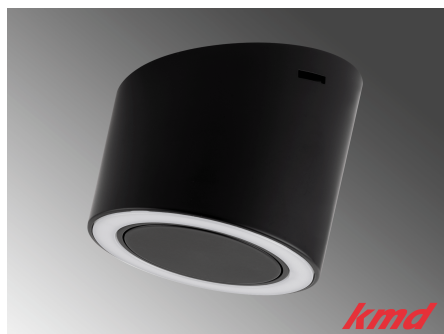

TABLE OF CONTENTS

75/64	2
--------------------	----------

**LED AUF- / ANBAULEUCHE LARA / USB /
4.5W / 2700K / SCHWARZ / MIT
DOPPELTEM USB ANSCHLUSS**

[Weiterlesen](#)

SKU: LE200459

Price: CHF 86.80

**LED AUF- / ANBAULEUCHE LARA / USB /
4.5W / 2700K / STAHL / MIT DOPPELTEM
USB ANSCHLUSS**

[Weiterlesen](#)

SKU: LE200458

Price: CHF 86.80

**LED AUF- / ANBAULEUCHTE LARA /
MASTER / 4.5W / 2700K / SCHWARZ / MIT
INTEGRIERTEM DIMMSCHALTER**

[Weiterlesen](#)

SKU: LE200455

Price: CHF 92.90

**LED AUF- / ANBAULEUCHTE LARA /
MASTER / 4.5W / 2700K / STAHL / MIT
INTEGRIERTEM DIMMSCHALTER**

[Weiterlesen](#)

SKU: LE200454

Price: CHF 92.90

**LED AUF- / ANBAULEUCHTE LARA / SLAVE
/ 4.5W / 2700K / SCHWARZ / OHNE
SCHALTER**

[Weiterlesen](#)

SKU: LE200451

Price: CHF 46.45

**LED AUF- / ANBAULEUCHTE LARA / SLAVE
/ 4.5W / 2700K / STAHL / OHNE SCHALTER**