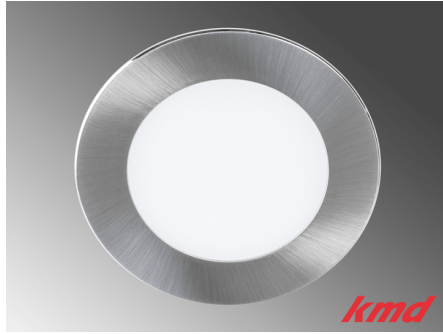

TABLE OF CONTENTS

LED Einbauspots 2

LED EINBAUSPOTS

LED EINBAULEUCHTE SANI / 3W / 3000K / SCHWARZ

[Weiterlesen](#)

SKU: LE200426

Price: CHF 32.10

LED EINBAULEUCHTE SANI CW / 3W / 2900K - 6000K