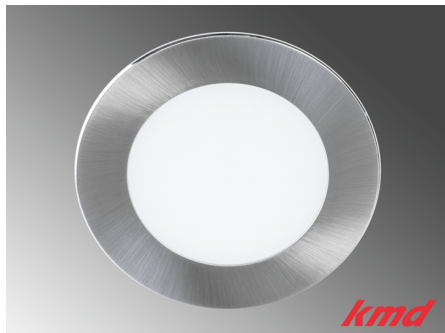

LED EINBAULEUCHE SANI / 3W / 3000K

[Weiterlesen](#)

SKU: LE200425

Price: CHF 27.40