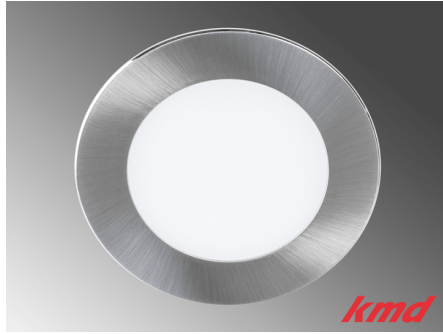

TABLE OF CONTENTS

58/8	2
-------------------	----------

LED EINBAULEUCHTE SANI / 3W / 3000K / SCHWARZ

[Weiterlesen](#)

SKU: LE200426

Price: CHF 32.10

LED EINBAULEUCHTE SANI CW / 3W / 2900K - 6000K

[Weiterlesen](#)