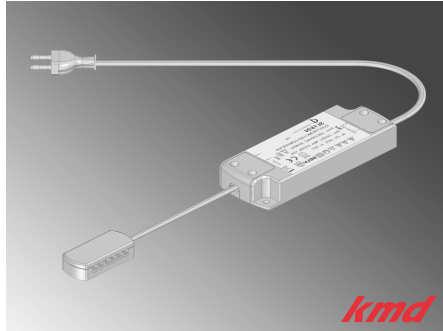

TABLE OF CONTENTS

184/61/32	2
------------------------	----------

184/61/32

TRIAC BETRIEBSGERÄT DIMMBAR ZU LED 12V DC SYSTEMEN / 50W

[Weiterlesen](#)

SKU: 85.050.12

Price: CHF 118.35

BETRIEBSGERÄT ZU LED 24V DC SYSTEMEN / 15W