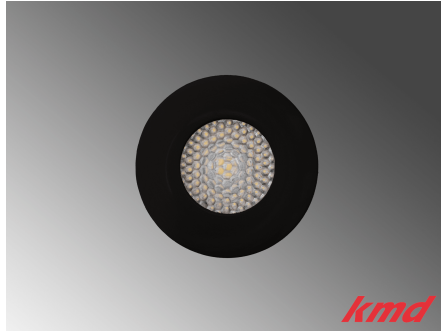

TABLE OF CONTENTS

LED Aufbau Linear	2
LED Aufbauspots	6
LED Einbau Linear	10
LED Einbauspots	13

LED AUFBAU LINEAR

LED AUF- / ANBAULEUCHE FLOW / 8W / 3000K / SCHWARZ

[Weiterlesen](#)

SKU: LE200780

LED AUF- / ANBAULEUCHE FLOW / 8W / 3000K

LED EINBAULEUCHE PIXEL / 1.1W / 2700K / SCHWARZ

[Weiterlesen](#)

SKU: LE200192

Price: CHF 47.45

LED EINBAULEUCHE PIXEL / 1.1W / 2700K / EDELSTAHL-LOOK

[Weiterlesen](#)

SKU: LE200190

Price: CHF 47.45