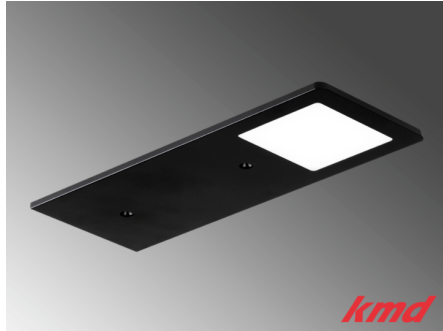

LED AUF- / ANBAULEUCHE VIVIEN / 5W / 3000K / SCHWARZ

[Weiterlesen](#)

SKU: LE200418

Price: CHF 58.10