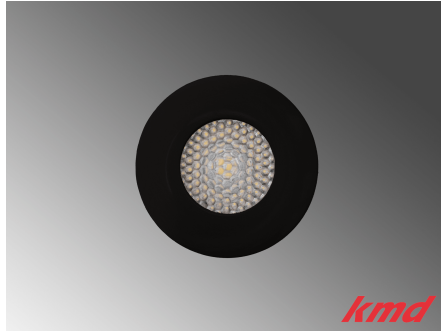

TABLE OF CONTENTS

75Lm/W	2
---------------------	----------

75LM/W

LED AUF- / EINBAULEUCHE FLEX-LINE / 9.6W / 3100K

[Weiterlesen](#)

SKU: LE200930

LED AUF- / ANBAULEUCHE FLOW / 8W / 3000K / SCHWARZ

[Weiterlesen](#)

SKU: LE200780

LED AUF- / ANBAULEUCHTE FLOW / 8W / 3000K

[Weiterlesen](#)

SKU: LE200750

LED AUF- / ANBAULEUCHTE VIVIEN / 5W / 3000K / SCHWARZ

[Weiterlesen](#)

SKU: LE200418

Price: CHF 58.10

LED AUF- / ANBAULEUCHE VIVIEN / 5W / 3000K / EDELSTAHL-LOOK

[Weiterlesen](#)

SKU: LE200417

Price: CHF 53.25

LED EINBAULEUCHTE PIXEL / 1.1W / 2700K / SCHWARZ

[Weiterlesen](#)

SKU: LE200192

Price: CHF 47.45