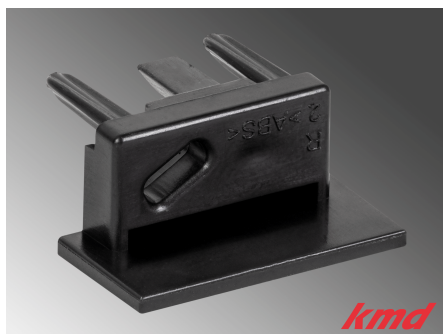

# **LED EINBAUPROFILE**

**ALUMINIUM - EINBAUPROFIL KLEIN MIT  
SCHRÄGEM LICHTAUSTRITT "P20" / MIT  
OPALER ABDECKUNG / SCHWARZ /  
1000MM**

[Weiterlesen](#)

**SKU:** 33.1000.032

**Price:** CHF 36.75