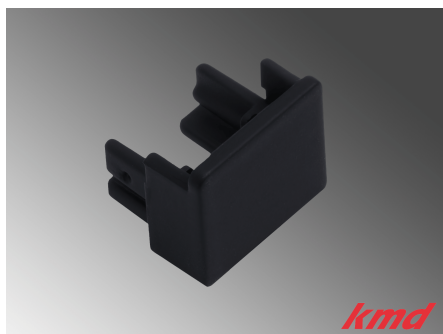

# **LED AUFBAUPROFILE**

**ALUMINIUM - AUFBAUPROFIL NEXUS  
SCHWARZ "P24" / MIT OPALER  
ABDECKUNG / 3000MM**

[Weiterlesen](#)

**SKU:** 38.3000.032

**Price:** CHF 56.00