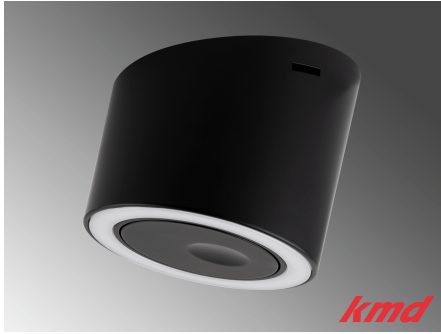

# **LED AUFBAUSPOTS**

**LED AUF- / ANBAULEUCHE LARA / USB /  
4.5W / 2700K / SCHWARZ / MIT  
DOPPELTEM USB ANSCHLUSS**

[Weiterlesen](#)

**SKU:** LE200459

**Price:** CHF 86.80

**LED AUF- / ANBAULEUCHE LARA /  
MASTER / 4.5W / 2700K / SCHWARZ / MIT  
INTEGRIERTEM DIMMSCHALTER**