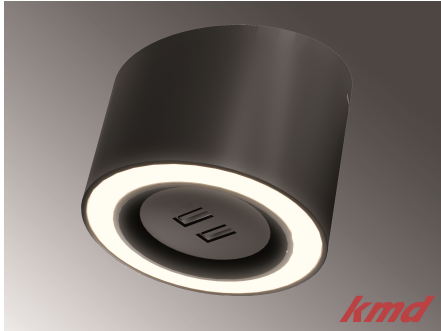

# **LED AUFBAUSPOTS**

**LED AUF- / ANBAULEUCHE LARA / USB /  
4.5W / 2700K / SCHWARZ / MIT  
DOPPELTEM USB ANSCHLUSS**

[Weiterlesen](#)

**SKU:** LE200459

**Price:** CHF 86.80

**LED AUF- / ANBAULEUCHE LARA /  
MASTER / 4.5W / 2700K / SCHWARZ / MIT  
INTEGRIERTEM DIMMSCHALTER**