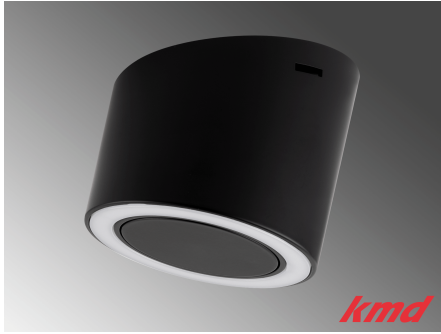

**LED AUF- / ANBAULEUCHTE LARA / SLAVE
/ 4.5W / 2700K / SCHWARZ / OHNE
SCHALTER**

[Weiterlesen](#)

SKU: LE200451

Price: CHF 46.45