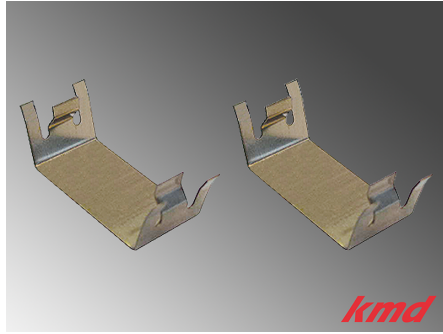

BEFESTIGUNGSCLIP ZU ALUMINIUM - EINBAUPROFIL GROSS "P13"

[Weiterlesen](#)

SKU: 18.0010.000

Price: CHF 3.45