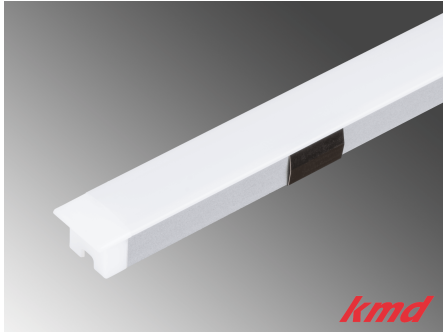

TABLE OF CONTENTS

LED Einbauprofile 2

LED EINBAUPROFILE

ALUMINIUM - EINBAUPROFIL NEXUS "P23" / MIT OPALER ABDECKUNG / 3000MM

[Weiterlesen](#)

SKU: 37.3000.035

Price: CHF 57.00

BEFESTIGUNGSCLIP ZU ALUMINIUM - EINBAUPROFIL NEXUS "P23"

[Weiterlesen](#)

SKU: 37.0010.000

Price: CHF 2.70

ENDKAPPEN ZU ALUMINIUM - EINBAUPROFIL NEXUS "P23"

[Weiterlesen](#)

SKU: 37.0008.034

Price: CHF 3.95

ALUMINIUM - EINBAUPROFIL KLEIN MIT SCHRÄGEM LICHTAUSTRITT "P20" / MIT OPALER ABDECKUNG / 1000MM

[Weiterlesen](#)

SKU: 33.1000.035

Price: CHF 33.65

**ALUMINIUM - EINBAUPROFIL KLEIN MIT
SCHRÄGEM LICHTAUSTRITT "P20" / MIT
OPALER ABDECKUNG / SCHWARZ /
1000MM**

[Weiterlesen](#)

SKU: 33.1000.032

Price: CHF 36.75

BEFESTIGUNGSCLIP ZU ALUMINIUM - EINBAUPROFIL KLEIN MIT SCHRÄGEM LICHTAUSTRITT "P20"

[Weiterlesen](#)

SKU: 33.0010.000

Price: CHF 2.75

ENDKAPPEN ZU ALUMINIUM - EINBAUPROFIL MIT SCHRÄGEM LICHTAUSTRITT "P20"