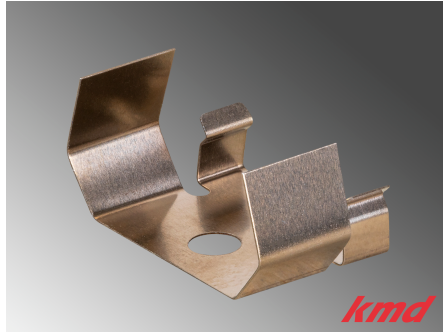

[Weiterlesen](#)

SKU: 14.3000.035

Price: CHF 85.60

**ALUMINIUM - EINBAUPROFIL MIT
SCHRÄGEM LICHTAUSTRITT "P1" / MIT
OPALER ABDECKUNG / SCHWARZ /
3000MM**

[Weiterlesen](#)

SKU: 14.3000.032

Price: CHF 96.30

BEFESTIGUNGSCLIP ZU ALUMINIUM - EINBAUPROFIL MIT SCHRÄGEM LICHTAUSTRITT "P1"

[Weiterlesen](#)

SKU: 14.0010.000

Price: CHF 3.05

ENDKAPPEN ZU ALUMINIUM - EINBAUPROFIL MIT SCHRÄGEM LICHTAUSTRITT "P1"

[Weiterlesen](#)

SKU: 14.0008.034

Price: CHF 10.25

ENDKAPPEN ZU ALUMINIUM - EINBAUPROFIL SCHWARZ MIT SCHRÄGEM LICHTAUSTRITT "P1"