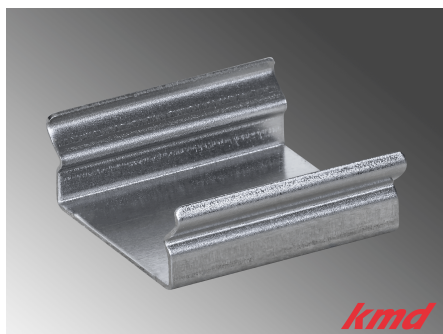

BEFESTIGUNGSCLIP ZU ALUMINIUM - EINBAUPROFIL KLEIN MIT SCHRÄGEM LICHTAUSTRITT "P20"

[Weiterlesen](#)

SKU: 33.0010.000

Price: CHF 2.75

ENDKAPPEN ZU ALUMINIUM - EINBAUPROFIL MIT SCHRÄGEM LICHTAUSTRITT "P20"