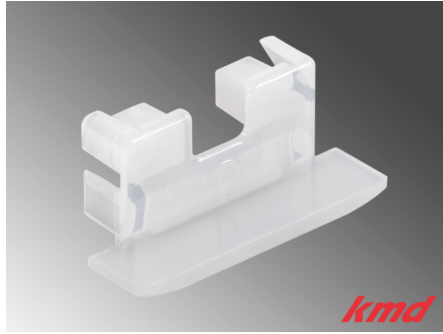

[Weiterlesen](#)

SKU: 31.0010.000

Price: CHF 2.40

ENDKAPPEN ZU ALUMINIUM - EINBAUPROFIL KLEIN "P15"

[Weiterlesen](#)

SKU: 31.0008.034

Price: CHF 6.00

**ALUMINIUM - EINBAUPROFIL GROSS
"P13" / MIT KOMPL. OPALER ABDECKUNG
/ 3000MM**

[Weiterlesen](#)

SKU: 29.3000.000

Price: CHF 85.10

ENDKAPPEN ZU ALUMINIUM - EINBAUPROFIL GROSS "P13"

[Weiterlesen](#)

SKU: 29.0008.000

Price: CHF 6.00

ALUMINIUM - EINBAUPROFIL MINI "P7" / MIT OPALER ABDECKUNG / 1000MM