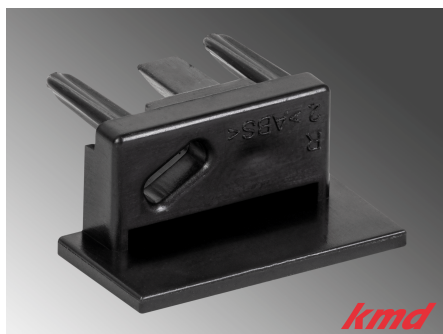

BEFESTIGUNGSCLIP ZU ALUMINIUM - EINBAUPROFIL KLEIN MIT SCHRÄGEM LICHTAUSTRITT "P20"

[Weiterlesen](#)

SKU: 33.0010.000

Price: CHF 2.75

ENDKAPPEN ZU ALUMINIUM - EINBAUPROFIL MIT SCHRÄGEM LICHTAUSTRITT "P20"

[Weiterlesen](#)

SKU: 33.0008.034

Price: CHF 6.95

ENDKAPPEN ZU ALUMINIUM - EINBAUPROFIL SCHWARZ MIT SCHRÄGEM LICHTAUSTRITT "P20"

[Weiterlesen](#)

SKU: 33.0008.032

Price: CHF 6.95

OPALE ABDECKUNG ZU ALUMINIUM - EINBAUPROFIL KLEIN "P15" / 3000MM