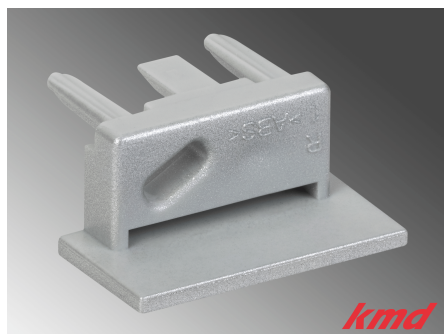

[Weiterlesen](#)

SKU: 33.1000.035

Price: CHF 33.65

**ALUMINIUM - EINBAUPROFIL KLEIN MIT
SCHRÄGEM LICHTAUSTRITT "P20" / MIT
OPALER ABDECKUNG / SCHWARZ /
1000MM**

[Weiterlesen](#)

SKU: 33.1000.032

Price: CHF 36.75

BEFESTIGUNGSCLIP ZU ALUMINIUM - EINBAUPROFIL KLEIN MIT SCHRÄGEM LICHTAUSTRITT "P20"

[Weiterlesen](#)

SKU: 33.0010.000

Price: CHF 2.75

ENDKAPPEN ZU ALUMINIUM - EINBAUPROFIL MIT SCHRÄGEM LICHTAUSTRITT "P20"