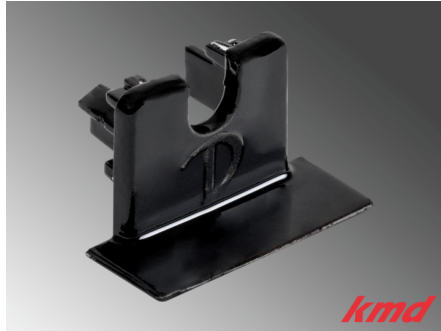

ENDKAPPEN ZU ALUMINIUM - EINBAUPROFIL SCHWARZ KLEIN "P2"

[Weiterlesen](#)

SKU: 15.0008.032

Price: CHF 6.75