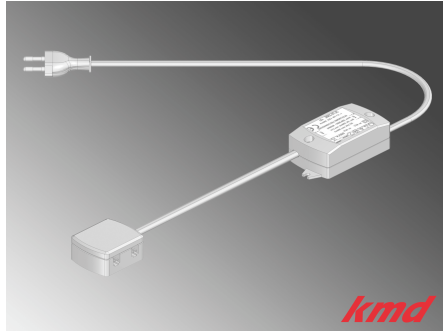

BETRIEBSGERÄT ZU LED 12V DC SYSTEMEN / 6W

[Weiterlesen](#)

SKU: 82.006.12