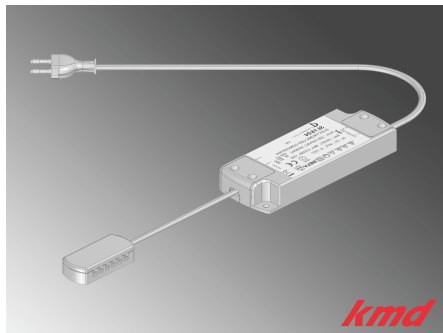

BETRIEBSGERÄT ZU LED 24V DC SYSTEMEN / 15W

[Weiterlesen](#)

SKU: 83.015.12