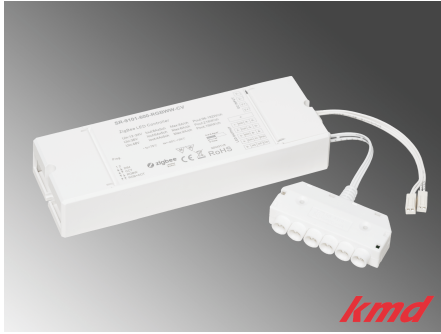

**ELEKTRIKER / BAUSEITS**

**RGB / RGBW / RGBWW ZIGBEE  
EMPFÄNGER / 12V DC MAX. 96W / 24V DC  
MAX. 192W**

[Weiterlesen](#)

**SKU:** TR020254

**Price:** CHF 156.05

**KALT-/WARMWEISS (CW) ZIGBEE  
EMPFÄNGER / 12V DC MAX. 96W / 24V DC  
MAX. 192W**

## EINFARBIG ZIGBEE EMPFÄNGER / 12V DC MAX. 96W / 24V DC MAX. 192W

[Weiterlesen](#)

**SKU:** TR020250

**Price:** CHF 93.85

## **BETRIEBSGERÄT ZU LED 24V DC SYSTEMEN / 30W / DALI 2.0 PUSH DIMMFÄHIG / FLICKERFREI**

[Weiterlesen](#)

**SKU:** 87.030.12