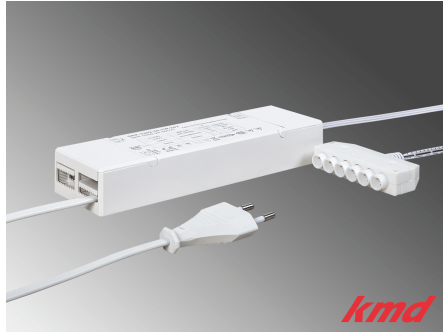

BETRIEBSGERÄT ZU LED 24V DC CW SYSTEMEN / 30W / DALI DT8 CW DIMMFÄHIG

[Weiterlesen](#)

SKU: 83.030.12/Dali