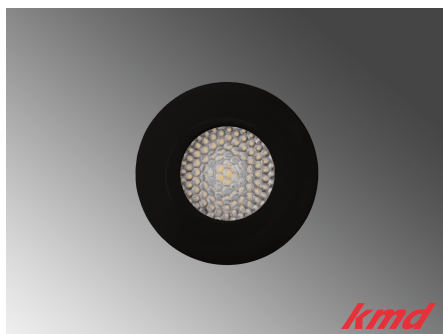

[Weiterlesen](#)

Artikelnummer: LE200425/40

Preis: CHF 29.20

LED EINBAULEUCHTE SANI / 3W / 3000K

[Weiterlesen](#)

Artikelnummer: LE200425

Preis: CHF 27.40

LED EINBAULEUCHTE PIXEL / 1.1W / 2700K / SCHWARZ