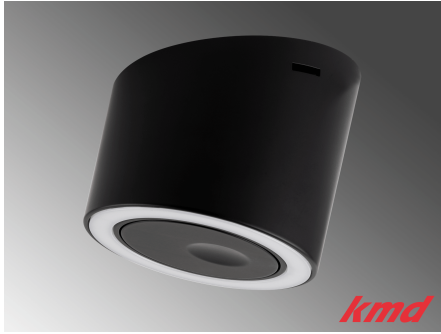

TABLE OF CONTENTS

LED Aufbau Linear	2
LED Aufbauspot	6
LED Einbauspot	16

LED AUFBAU LINEAR

LED HÄNGELEUCHE EMMA / 19.6W / 3000K

[Weiterlesen](#)

Artikelnummer: LL060950

LED AUF- / ANBAULEUCHTE LD 8021 / 4W / 4000K

[Weiterlesen](#)

Artikelnummer: LL060602/L

LED AUFBAUSPOTS

**LED AUF- / ANBAULEUCHE LARA / USB /
4.5W / 2700K / SCHWARZ / MIT
DOPPELTEM USB ANSCHLUSS**

[Weiterlesen](#)

Artikelnummer: LE200459

Preis: CHF 86.80

**LED AUF- / ANBAULEUCHTE LARA / USB /
4.5W / 2700K / STAHL / MIT DOPPELTEM
USB ANSCHLUSS**

[Weiterlesen](#)

Artikelnummer: LE200458

Preis: CHF 86.80

**LED AUF- / ANBAULEUCHTE LARA /
MASTER / 4.5W / 2700K / SCHWARZ / MIT
INTEGRIERTEM DIMMSCHALTER**