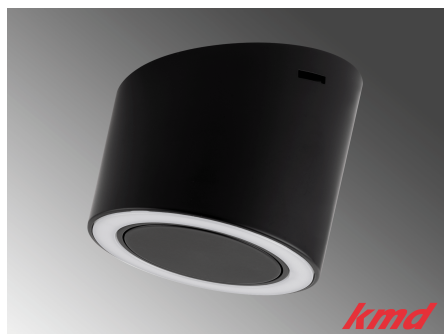

TABLE OF CONTENTS

LED Aufbau Linear	2
LED Aufbauspot	6
LED Einbauspot	16

LED AUFBAU LINEAR

LED HÄNGELEUCHE EMMA / 19.6W / 3000K

[Weiterlesen](#)

Artikelnummer: LL060950

LED AUF- / ANBAULEUCHTE LD 8021 / 4W / 4000K

**LED AUF- / ANBAULEUCHTE LARA / USB /
4.5W / 2700K / STAHL / MIT DOPPELTEM
USB ANSCHLUSS**

[Weiterlesen](#)

Artikelnummer: LE200458

Preis: CHF 86.80

**LED AUF- / ANBAULEUCHTE LARA /
MASTER / 4.5W / 2700K / SCHWARZ / MIT
INTEGRIERTEM DIMMSCHALTER**

[Weiterlesen](#)

Artikelnummer: LE200455

Preis: CHF 92.90

**LED AUF- / ANBAULEUCHTE LARA /
MASTER / 4.5W / 2700K / STAHL / MIT
INTEGRIERTEM DIMMSCHALTER**

[Weiterlesen](#)

Artikelnummer: LE200454

Preis: CHF 92.90

**LED AUF- / ANBAULEUCHTE LARA / SLAVE
/ 4.5W / 2700K / SCHWARZ / OHNE
SCHALTER**

[Weiterlesen](#)

Artikelnummer: LE200451

Preis: CHF 46.45

**LED AUF- / ANBAULEUCHE LARA / SLAVE
/ 4.5W / 2700K / STAHL / OHNE SCHALTER**