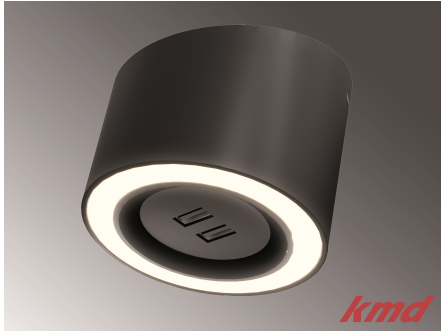

TABLE OF CONTENTS

LED Aufbau Linear	2
LED Aufbauspot	6
LED Einbauspot	16

LED AUFBAU LINEAR

LED HÄNGELEUCHE EMMA / 19.6W / 3000K

[Weiterlesen](#)

Artikelnummer: LL060950

LED AUF- / ANBAULEUCHTE LD 8021 / 4W / 4000K

[Weiterlesen](#)

Artikelnummer: LL060602/L

LED AUFBAUSPOTS

**LED AUF- / ANBAULEUCHE LARA / USB /
4.5W / 2700K / SCHWARZ / MIT
DOPPELTEM USB ANSCHLUSS**

[Weiterlesen](#)

Artikelnummer: LE200459

Preis: CHF 86.80