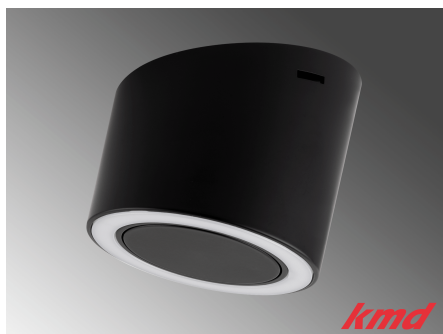

[Weiterlesen](#)

Artikelnummer: LL060602/L

LED AUFBAUSPOTS

**LED AUF- / ANBAULEUCHTE LARA / USB /
4.5W / 2700K / SCHWARZ / MIT
DOPPELTEM USB ANSCHLUSS**

[Weiterlesen](#)

Artikelnummer: LE200459

Preis: CHF 86.80

**LED AUF- / ANBAULEUCHTE LARA / USB /
4.5W / 2700K / STAHL / MIT DOPPELTEM
USB ANSCHLUSS**

[Weiterlesen](#)

Artikelnummer: LE200458

Preis: CHF 86.80

**LED AUF- / ANBAULEUCHTE LARA /
MASTER / 4.5W / 2700K / SCHWARZ / MIT
INTEGRIERTEM DIMMSCHALTER**

[Weiterlesen](#)

Artikelnummer: LE200455

Preis: CHF 92.90

**LED AUF- / ANBAULEUCHE LARA /
MASTER / 4.5W / 2700K / STAHL / MIT
INTEGRIERTEM DIMMSCHALTER**

[Weiterlesen](#)

Artikelnummer: LE200454

Preis: CHF 92.90

**LED AUF- / ANBAULEUCHTE LARA / SLAVE
/ 4.5W / 2700K / SCHWARZ / OHNE
SCHALTER**

[Weiterlesen](#)

Artikelnummer: LE200451

Preis: CHF 46.45

**LED AUF- / ANBAULEUCHTE LARA / SLAVE
/ 4.5W / 2700K / STAHL / OHNE SCHALTER**