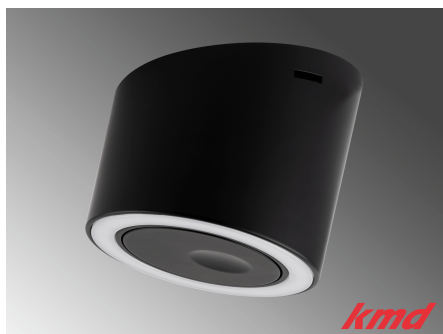

TABLE OF CONTENTS

LED Aufbau Linear	2
LED Aufbauspots	6
LED Einbauspots	16

LED AUFBAU LINEAR

LED HÄNGELEUCHE EMMA / 19.6W / 3000K

[Weiterlesen](#)

Artikelnummer: LL060950

LED AUF- / ANBAULEUCHTE LD 8021 / 4W / 4000K

[Weiterlesen](#)

Artikelnummer: LL060602/L

LED AUFBAUSPOTS

**LED AUF- / ANBAULEUCHTE LARA / USB /
4.5W / 2700K / SCHWARZ / MIT
DOPPELTEM USB ANSCHLUSS**

[Weiterlesen](#)

Artikelnummer: LE200459

Preis: CHF 86.80

**LED AUF- / ANBAULEUCHTE LARA / USB /
4.5W / 2700K / STAHL / MIT DOPPELTEM
USB ANSCHLUSS**

[Weiterlesen](#)

Artikelnummer: LE200458

Preis: CHF 86.80

**LED AUF- / ANBAULEUCHTE LARA /
MASTER / 4.5W / 2700K / SCHWARZ / MIT
INTEGRIERTEM DIMMSCHALTER**