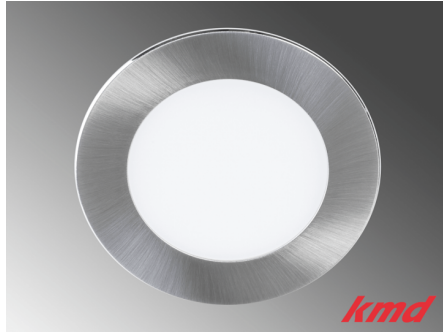

LED EINBAULEUCHTE SANI CW / 3W / 2900K - 6000K

[Weiterlesen](#)

Artikelnummer: LE200425CW

Preis: CHF 38.70