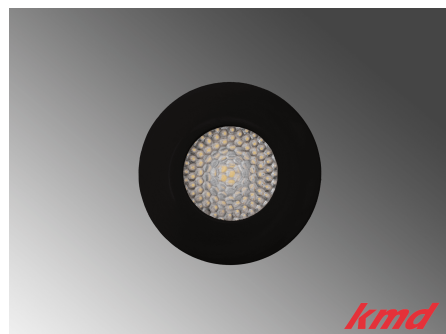

[Weiterlesen](#)

Artikelnummer: LE200425/40

Preis: CHF 29.20

LED EINBAULEUCHTE SANI / 3W / 3000K

[Weiterlesen](#)

Artikelnummer: LE200425

Preis: CHF 27.40

LED EINBAULEUCHTE PIXEL / 1.1W / 2700K / SCHWARZ