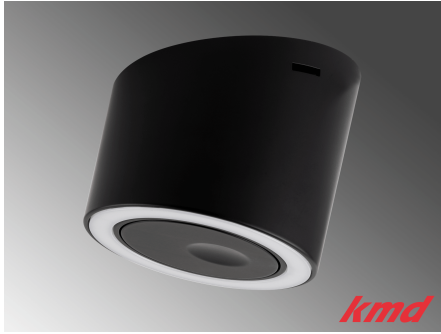

## **LED EINBAULEUCHTMITTEL MIKRO LYNX BIANCO / 4W / 3000K**

[Weiterlesen](#)

**Artikelnummer:** LM080050

## **LED AUF- / ANBAULEUCHTE LD 8021 / 4W / 4000K**

[Weiterlesen](#)

**Artikelnummer:** LL060602/L

**LED AUF- / ANBAULEUCHE LARA / USB /  
4.5W / 2700K / SCHWARZ / MIT  
DOPPELTEM USB ANSCHLUSS**

[Weiterlesen](#)

**LED AUF- / ANBAULEUCHTE LARA /  
MASTER / 4.5W / 2700K / SCHWARZ / MIT  
INTEGRIERTEM DIMMSCHALTER**

[Weiterlesen](#)

**Artikelnummer:** LE200455

**Preis:** CHF 92.90

**LED AUF- / ANBAULEUCHE LARA /  
MASTER / 4.5W / 2700K / STAHL / MIT  
INTEGRIERTEM DIMMSCHALTER**