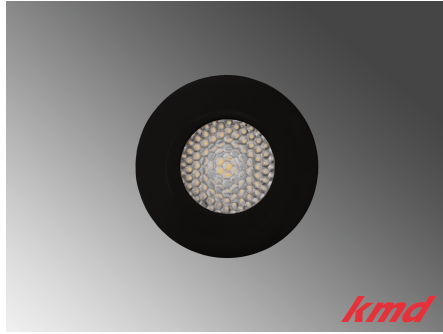

LED EINBAULEUCHTE PIXEL / 1.1W / 2700K / SCHWARZ

[Weiterlesen](#)

Artikelnummer: LE200192

Preis: CHF 47.45