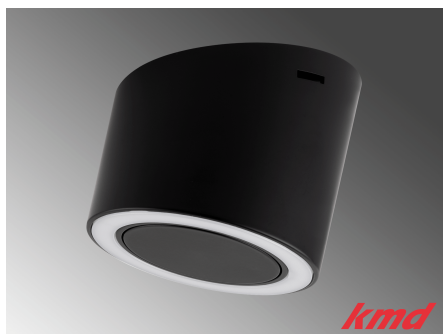

**LED AUF- / ANBAULEUCHE LARA / SLAVE
/ 4.5W / 2700K / SCHWARZ / OHNE
SCHALTER**

[Weiterlesen](#)

Artikelnummer: LE200451

Preis: CHF 46.45