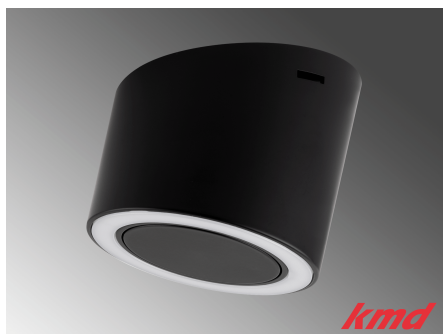

**LED AUF- / ANBAULEUCHTE LARA / SLAVE
/ 4.5W / 2700K / SCHWARZ / OHNE
SCHALTER**

[Weiterlesen](#)

Artikelnummer: LE200451

Preis: CHF 46.45