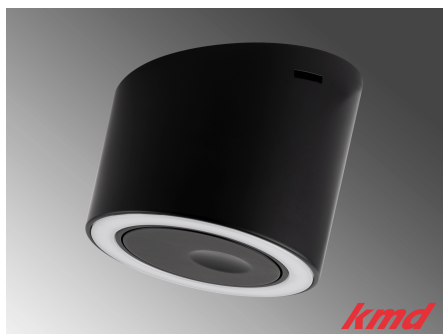

TABLE OF CONTENTS

LED Aufbau Linear	2
LED Aufbauspot	5
LED Einbau Linear	13

LED AUFBAU LINEAR

LED HÄNGELEUCHE EMMA / 19.6W / 3000K

[Weiterlesen](#)

Artikelnummer: LL060950

LED AUFBAUSPOTS

**LED AUF- / ANBAULEUCHE LARA / USB /
4.5W / 2700K / SCHWARZ / MIT
DOPPELTEM USB ANSCHLUSS**

[Weiterlesen](#)

Artikelnummer: LE200459

Preis: CHF 86.80

**LED AUF- / ANBAULEUCHTE LARA / USB /
4.5W / 2700K / STAHL / MIT DOPPELTEM
USB ANSCHLUSS**

[Weiterlesen](#)

Artikelnummer: LE200458

Preis: CHF 86.80

**LED AUF- / ANBAULEUCHTE LARA /
MASTER / 4.5W / 2700K / SCHWARZ / MIT
INTEGRIERTEM DIMMSCHALTER**

[Weiterlesen](#)

Artikelnummer: LE200455

Preis: CHF 92.90

**LED AUF- / ANBAULEUCHTE LARA /
MASTER / 4.5W / 2700K / STAHL / MIT
INTEGRIERTEM DIMMSCHALTER**