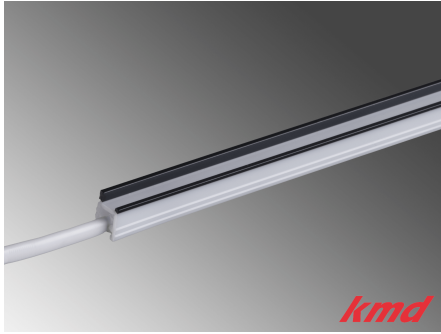

LED EINBAULEUCHE FYNN MIT SCHRÄGEM LICHTAUSTRITT / 14.4W / 3000K

[Weiterlesen](#)

Artikelnummer: LE202032