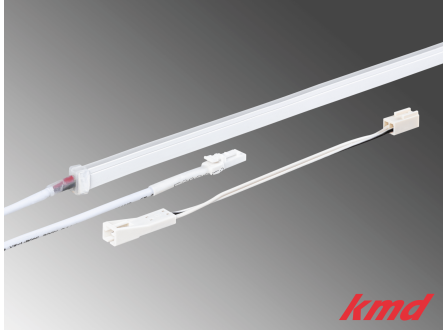

## **LED EINBAULEUCHTE FYNN MIT SCHRÄGEM LICHTAUSTRITT / 14.4W / 3000K**

[Weiterlesen](#)

**Artikelnummer:** LE202032

## **LED AUF- / EINBAULEUCHE SOFTLINE / 20W / 2700K**

[Weiterlesen](#)

**Artikelnummer:** LE200970

## **LED AUF- / EINBAULEUCHTE FLEX-LINE / 9.6W / 3100K**

[Weiterlesen](#)

**Artikelnummer:** LE200930