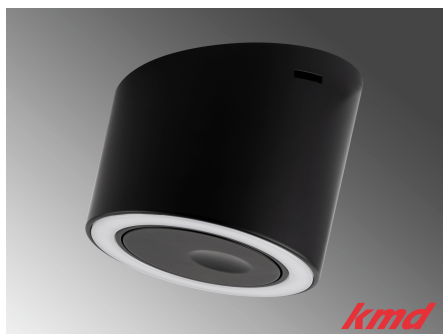

**LED AUF- / ANBAULEUCHE LARA /
MASTER / 4.5W / 2700K / SCHWARZ / MIT
INTEGRIERTEM DIMMSCHALTER**

[Weiterlesen](#)

Artikelnummer: LE200455

Preis: CHF 92.90