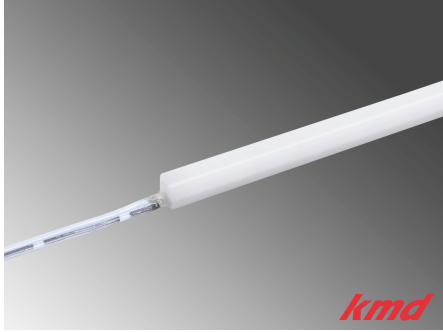

## **LED HÄNGELEUCHE EMMA / 19.6W / 3000K**

[Weiterlesen](#)

**Artikelnummer:** LL060950

## **LED EINBAULEUCHTE FYNN MIT SCHRÄGEM LICHTAUSTRITT / 14.4W / 3000K**

[Weiterlesen](#)

**Artikelnummer:** LE202032

## **LED AUF- / EINBAULEUCHE SOFTLINE / 20W / 2700K**

[Weiterlesen](#)

**Artikelnummer:** LE200970

## **LED AUF- / EINBAULEUCHTE FLEX-LINE / 9.6W / 3100K**

[Weiterlesen](#)

**Artikelnummer:** LE200930