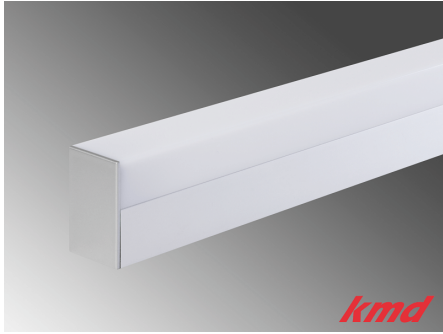

TABLE OF CONTENTS

900/33/53	2
------------------------	----------

900/33/53

LED SPIEGELSCHRANKLEUCHE LD 8015 A / 9W / 3000K

[Weiterlesen](#)

Artikelnummer: LL060441/L