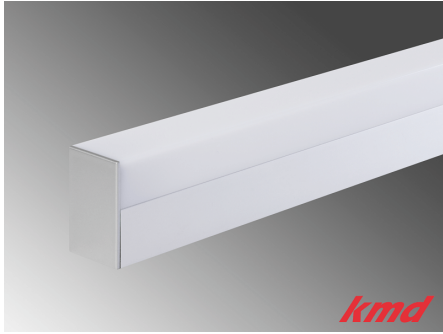

TABLE OF CONTENTS

801-899/33/53	2
----------------------------	----------

801-899/33/53

LED SPIEGELSCHRANKLEUCHE LD 8015 A / 9W / 3000K

[Weiterlesen](#)

Artikelnummer: LL060441/L