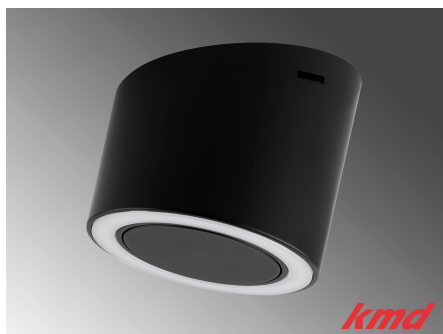

# **LED AUFBAUSPOTS**

**LED AUF- / ANBAULEUCHE LARA / USB /  
4.5W / 2700K / SCHWARZ / MIT  
DOPPELTEM USB ANSCHLUSS**

[Weiterlesen](#)

**Artikelnummer:** LE200459

**Preis:** CHF 86.80

**LED AUF- / ANBAULEUCHTE LARA / USB /  
4.5W / 2700K / STAHL / MIT DOPPELTEM  
USB ANSCHLUSS**

[Weiterlesen](#)

**Artikelnummer:** LE200458

**Preis:** CHF 86.80

**LED AUF- / ANBAULEUCHE LARA /  
MASTER / 4.5W / 2700K / SCHWARZ / MIT  
INTEGRIERTEM DIMMSCHALTER**

[Weiterlesen](#)

**Artikelnummer:** LE200455

**Preis:** CHF 92.90

**LED AUF- / ANBAULEUCHE LARA /  
MASTER / 4.5W / 2700K / STAHL / MIT  
INTEGRIERTEM DIMMSCHALTER**

[Weiterlesen](#)

**Artikelnummer:** LE200454

**Preis:** CHF 92.90

**LED AUF- / ANBAULEUCHTE LARA / SLAVE  
/ 4.5W / 2700K / SCHWARZ / OHNE  
SCHALTER**