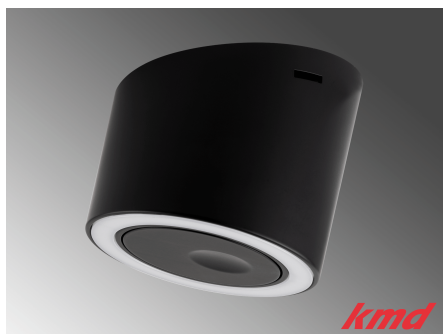

# **LED AUFBAUSPOTS**

**LED AUF- / ANBAULEUCHE LARA / USB /  
4.5W / 2700K / SCHWARZ / MIT  
DOPPELTEM USB ANSCHLUSS**

[Weiterlesen](#)

**Artikelnummer:** LE200459

**Preis:** CHF 86.80

**LED AUF- / ANBAULEUCHTE LARA / USB /  
4.5W / 2700K / STAHL / MIT DOPPELTEM  
USB ANSCHLUSS**

[Weiterlesen](#)

**Artikelnummer:** LE200458

**Preis:** CHF 86.80

**LED AUF- / ANBAULEUCHE LARA /  
MASTER / 4.5W / 2700K / SCHWARZ / MIT  
INTEGRIERTEM DIMMSCHALTER**

[Weiterlesen](#)

**Artikelnummer:** LE200455