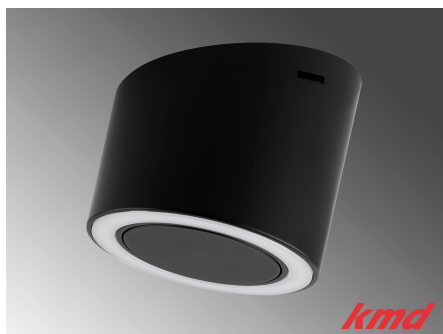

TABLE OF CONTENTS

75/64 2

**LED AUF- / ANBAULEUCHE LARA / USB /
4.5W / 2700K / SCHWARZ / MIT
DOPPELTEM USB ANSCHLUSS**

[Weiterlesen](#)

Artikelnummer: LE200459

Preis: CHF 86.80

**LED AUF- / ANBAULEUCHTE LARA / USB /
4.5W / 2700K / STAHL / MIT DOPPELTEM
USB ANSCHLUSS**

[Weiterlesen](#)

Artikelnummer: LE200458

Preis: CHF 86.80

**LED AUF- / ANBAULEUCHTE LARA /
MASTER / 4.5W / 2700K / SCHWARZ / MIT
INTEGRIERTEM DIMMSCHALTER**

[Weiterlesen](#)

Artikelnummer: LE200455

Preis: CHF 92.90

**LED AUF- / ANBAULEUCHTE LARA /
MASTER / 4.5W / 2700K / STAHL / MIT
INTEGRIERTEM DIMMSCHALTER**

[Weiterlesen](#)

Artikelnummer: LE200454

Preis: CHF 92.90

**LED AUF- / ANBAULEUCHTE LARA / SLAVE
/ 4.5W / 2700K / SCHWARZ / OHNE
SCHALTER**