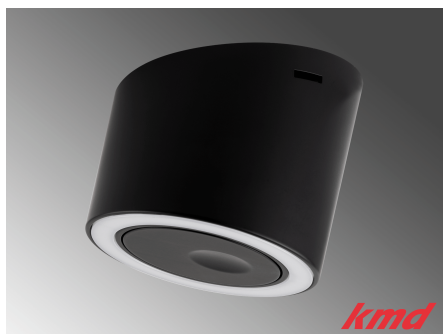

TABLE OF CONTENTS

75/64 2

**LED AUF- / ANBAULEUCHE LARA / USB /
4.5W / 2700K / SCHWARZ / MIT
DOPPELTEM USB ANSCHLUSS**

[Weiterlesen](#)

Artikelnummer: LE200459

Preis: CHF 86.80

**LED AUF- / ANBAULEUCHTE LARA / USB /
4.5W / 2700K / STAHL / MIT DOPPELTEM
USB ANSCHLUSS**

[Weiterlesen](#)

Artikelnummer: LE200458

Preis: CHF 86.80

**LED AUF- / ANBAULEUCHTE LARA /
MASTER / 4.5W / 2700K / SCHWARZ / MIT
INTEGRIERTEM DIMMSCHALTER**

[Weiterlesen](#)

Artikelnummer: LE200455

Preis: CHF 92.90

**LED AUF- / ANBAULEUCHTE LARA /
MASTER / 4.5W / 2700K / STAHL / MIT
INTEGRIERTEM DIMMSCHALTER**

[Weiterlesen](#)

Artikelnummer: LE200454

Preis: CHF 92.90

**LED AUF- / ANBAULEUCHTE LARA / SLAVE
/ 4.5W / 2700K / SCHWARZ / OHNE
SCHALTER**