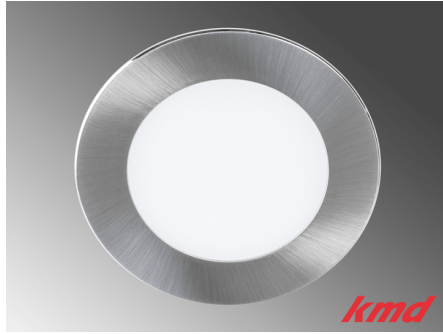

## LED EINBAULEUCHTE SANI / 3W / 3000K / SCHWARZ

[Weiterlesen](#)

**Artikelnummer:** LE200426

**Preis:** CHF 32.10