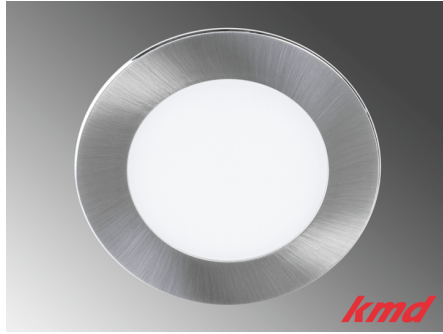

LED EINBAULEUCHTE SANI / 3W / 3000K

[Weiterlesen](#)

Artikelnummer: LE200425

Preis: CHF 27.40