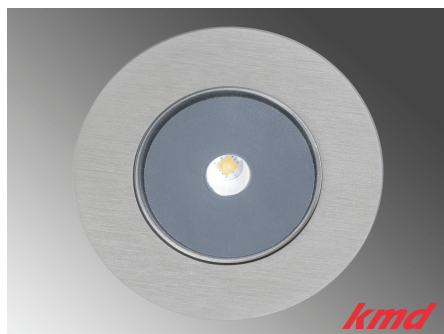

# **LED EINBAUSPOTS**

## **LED EINBAULEUCHTE Z-SPOT ECO 2.0 / 4.2W / 2700K / SCHWARZ**

[Weiterlesen](#)

**Artikelnummer:** LL061312

**Preis:** CHF 57.85