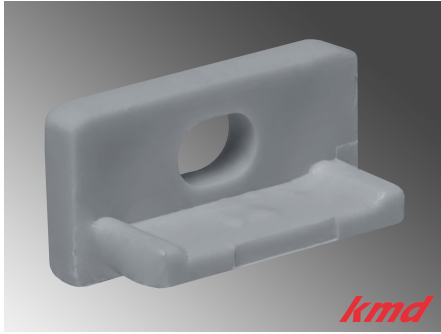

# TABLE OF CONTENTS

<b>LED Aufbauprofile .....</b>	<b>2</b>
--------------------------------	----------

## ENDKAPPEN ZU ALUMINIUM - AUF- / EINBAUPROFIL "P17"

[Weiterlesen](#)

**Artikelnummer:** 36.0008.034

**Preis:** CHF 5.30