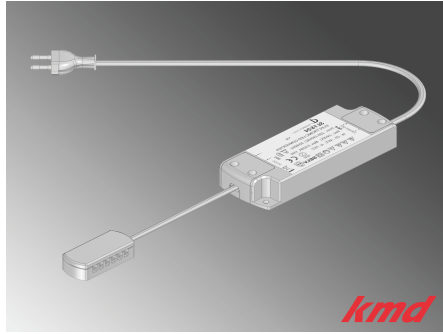

TABLE OF CONTENTS

184/61/32 2

184/61/32

TRIAC BETRIEBSGERÄT DIMMBAR ZU LED 12V DC SYSTEMEN / 50W

[Weiterlesen](#)

Artikelnummer: 85.050.12

Preis: CHF 118.35

BETRIEBSGERÄT ZU LED 24V DC SYSTEMEN / 15W

[Weiterlesen](#)

Artikelnummer: 83.015.12