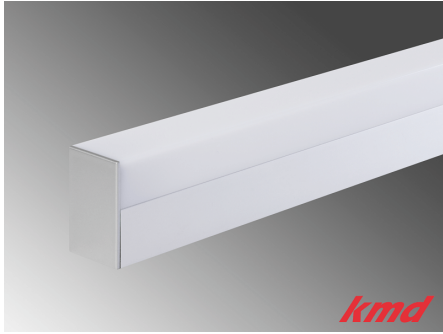

TABLE OF CONTENTS

1101-1199/33/53	2
------------------------------	----------

1101-1199/33/53

LED SPIEGELSCHRANKLEUCHE LD 8015 A / 9W / 3000K

[Weiterlesen](#)

Artikelnummer: LL060441/L