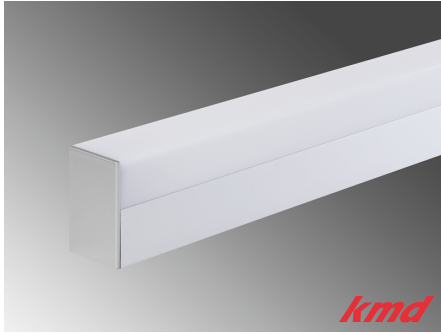

TABLE OF CONTENTS

1001-1100/33/53	2
------------------------------	----------

1001-1100/33/53

LED SPIEGELSCHRANKLEUCHE LD 8015 A / 9W / 3000K

[Weiterlesen](#)

Artikelnummer: LL060441/L