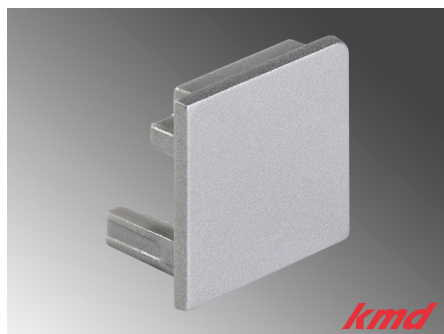

TABLE OF CONTENTS

LED Aufbauprofile	2
--------------------------------	----------

LED AUFBAUPROFILE

ENDKAPPEN ZU ALUMINIUM - AUFBAUPROFIL MIT SCHRÄGEM LICHTAUSTRITT "P12"

[Weiterlesen](#)

Artikelnummer: 25.0008.034