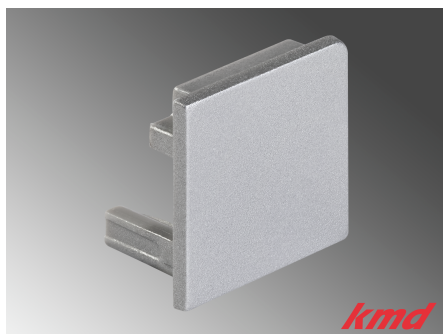

TABLE OF CONTENTS

1/16/16	2
----------------------	----------

ENDKAPPEN ZU ALUMINIUM - AUFBAUPROFIL MIT SCHRÄGEM LICHTAUSTRITT "P12"

[Weiterlesen](#)

Artikelnummer: 25.0008.034

Preis: CHF 8.85