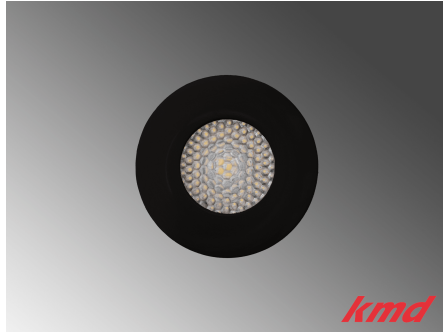

TABLE OF CONTENTS

LED Aufbau Linear	2
LED Aufbauspots	6
LED Einbau Linear	10
LED Einbauspots	13

LED AUFBAU LINEAR

LED AUF- / ANBAULEUCHTE FLOW / 8W / 3000K / SCHWARZ

[Weiterlesen](#)

Artikelnummer: LE200780

LED AUF- / ANBAULEUCHE VIVIEN / 5W / 3000K / EDELSTAHL-LOOK

[Weiterlesen](#)

Artikelnummer: LE200417

Preis: CHF 53.25

LED EINBAU LINEAR

LED AUF- / EINBAULEUCHTE FLEX-LINE / 9.6W / 3100K

[Weiterlesen](#)

Artikelnummer: LE200930

LED EINBAUSPOTS

LED EINBAULEUCHE PIXEL / 1.1W / 2700K / SCHWARZ

[Weiterlesen](#)

Artikelnummer: LE200192

Preis: CHF 47.45

LED EINBAULEUCHTE PIXEL / 1.1W / 2700K / EDELSTAHL-LOOK

[Weiterlesen](#)

Artikelnummer: LE200190