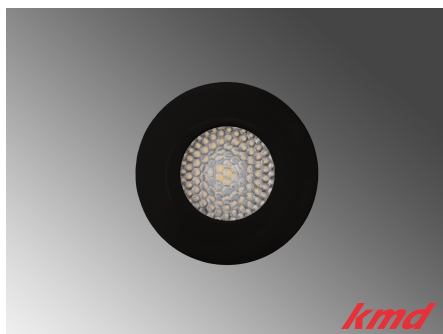

LED EINBAULEUCHTE PIXEL / 1.1W / 2700K / SCHWARZ

[Weiterlesen](#)

Artikelnummer: LE200192

Preis: CHF 47.45