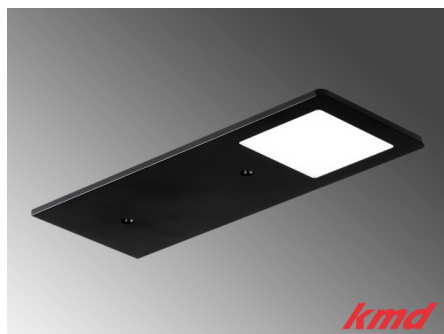

## **LED AUF- / EINBAULEUCHTE FLEX-LINE / 9.6W / 3100K**

[Weiterlesen](#)

**Artikelnummer:** LE200930

## **LED AUF- / ANBAULEUCHTE FLOW / 8W / 3000K / SCHWARZ**

[Weiterlesen](#)

**Artikelnummer:** LE200780

## **LED AUF- / ANBAULEUCHTE FLOW / 8W / 3000K**

[Weiterlesen](#)

**Artikelnummer:** LE200750