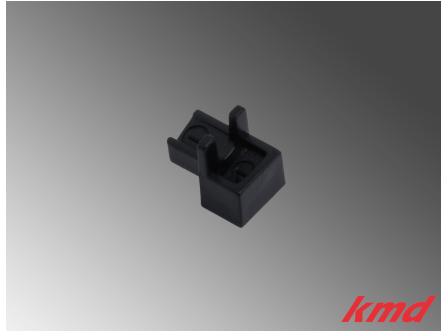

## ENDKAPPEN ECKIG ZU LED EINBAULEUCHE FYNN

[Weiterlesen](#)

**Artikelnummer:** LE202039

**Preis:** CHF 4.85