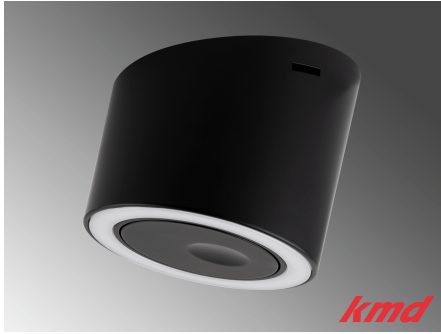

# **LED AUFBAUSPOTS**

**LED AUF- / ANBAULEUCHTE LARA / USB /  
4.5W / 2700K / SCHWARZ / MIT  
DOPPELTEM USB ANSCHLUSS**

[Weiterlesen](#)

**Artikelnummer:** LE200459

**Preis:** CHF 86.80

**LED AUF- / ANBAULEUCHTE LARA /  
MASTER / 4.5W / 2700K / SCHWARZ / MIT  
INTEGRIERTEM DIMMSCHALTER**