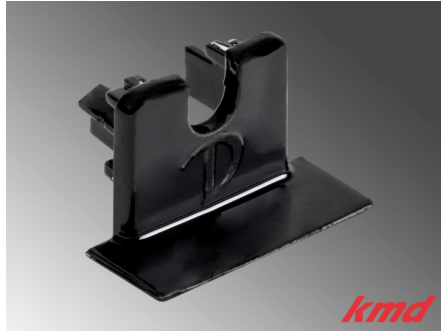

[Weiterlesen](#)

**Artikelnummer:** 27.1000.032

**Preis:** CHF 40.05

**ALUMINIUM - EINBAUPROFIL SCHWARZ  
KLEIN "P2" / MIT OPALER ABDECKUNG /  
3000MM**

[Weiterlesen](#)

**Artikelnummer:** 15.3000.032

**Preis:** CHF 86.85