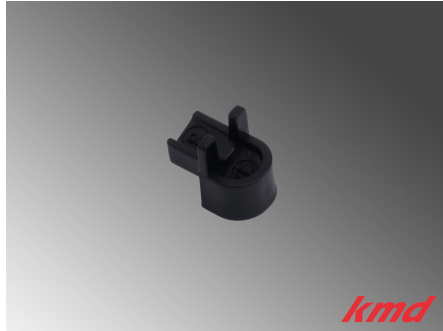

## ENDKAPPEN ECKIG ZU LED EINBAULEUCHE FYNN

[Weiterlesen](#)

**Artikelnummer:** LE202039

**Preis:** CHF 4.85