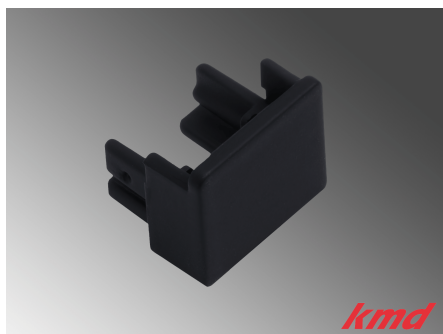

# **LED AUFBAUPROFILE**

**ALUMINIUM - AUFBAUPROFIL NEXUS  
SCHWARZ "P24" / MIT OPALER  
ABDECKUNG / 3000MM**

[Weiterlesen](#)

**Artikelnummer:** 38.3000.032

**Preis:** CHF 56.00