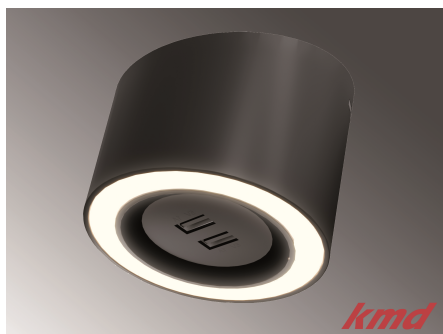

# **LED AUFBAUSPOTS**

**LED AUF- / ANBAULEUCHTE LARA / USB /  
4.5W / 2700K / SCHWARZ / MIT  
DOPPELTEM USB ANSCHLUSS**

[Weiterlesen](#)

**Artikelnummer:** LE200459

**Preis:** CHF 86.80

**LED AUF- / ANBAULEUCHTE LARA /  
MASTER / 4.5W / 2700K / SCHWARZ / MIT  
INTEGRIERTEM DIMMSCHALTER**