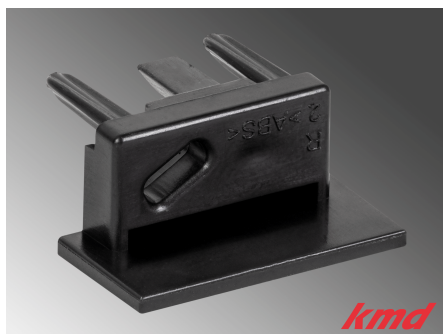

# **LED EINBAUPROFILE**

**ALUMINIUM - EINBAUPROFIL KLEIN MIT  
SCHRÄGEM LICHTAUSTRITT "P20" / MIT  
OPALER ABDECKUNG / SCHWARZ /  
1000MM**

[Weiterlesen](#)

**Artikelnummer:** 33.1000.032

**Preis:** CHF 36.75