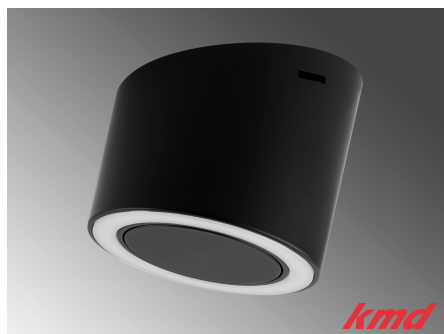

**LED AUF- / ANBAULEUCHTE LARA / SLAVE
/ 4.5W / 2700K / SCHWARZ / OHNE
SCHALTER**

[Weiterlesen](#)

Artikelnummer: LE200451

Preis: CHF 46.45