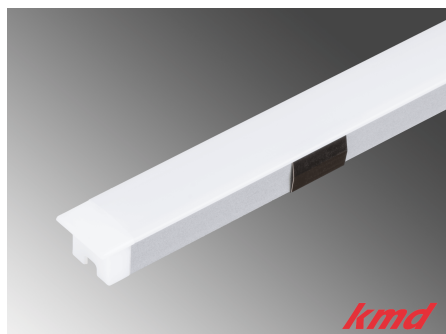

LED EINBAULEUCHE LD 8010 EF / 9.5W / 3000K

[Weiterlesen](#)

Artikelnummer: LL060727

LED EINBAUPROFILE

ALUMINIUM - EINBAUPROFIL NEXUS "P23" / MIT OPALER ABDECKUNG / 3000MM

[Weiterlesen](#)

Artikelnummer: 37.3000.035