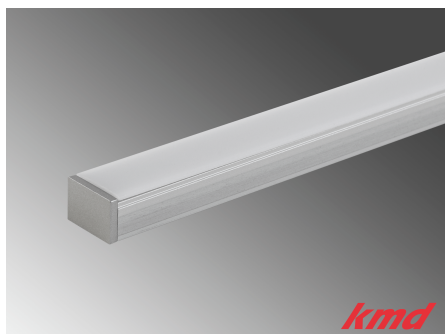

Preis: CHF 55.00

ALUMINIUM - AUFBAUPROFIL KLEIN FÜR FLEX-LINE "P22" / 3000MM

[Weiterlesen](#)

Artikelnummer: 34.3000.035

Preis: CHF 45.95

**ALUMINIUM - AUFBAUPROFIL "P14" / MIT
OPALER ABDECKUNG / ALUMINIUM /
3000MM**

[Weiterlesen](#)

Artikelnummer: 30.3000.035

Preis: CHF 69.95

ENDKAPPEN ZU ALUMINIUM - AUFBAUPROFIL "P14" / ALUMINIUM

[Weiterlesen](#)

Artikelnummer: 30.0008.034

Preis: CHF 6.00

ALUMINIUM - AUFBAUPROFIL KLEIN "P11" / MIT OPALER ABDECKUNG / 3000MM

[Weiterlesen](#)

Artikelnummer: 26.3000.035

Preis: CHF 111.30

ALUMINIUM - AUFBAUPROFIL MIT SCHRÄGEM LICHTAUSTRITT "P12" / MIT OPALER ABDECKUNG / 3000MM

[Weiterlesen](#)

Artikelnummer: 25.3000.035

Preis: CHF 72.20

ALUMINIUM - AUFBAUPROFIL GROSS "P10" / MIT OPALER ABDECKUNG / 3000MM

[Weiterlesen](#)

Artikelnummer: 23.3000.035

Preis: CHF 118.80

ALUMINIUM - AUFBAUPROFIL SCHRANK MITTE "P9" / MIT OPALER ABEDECKUNG / 2500MM