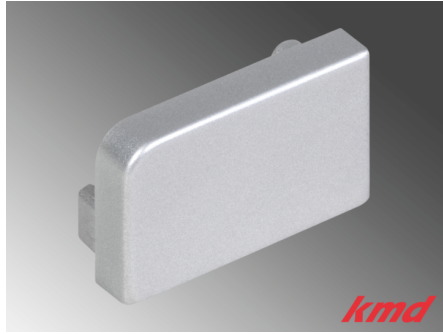

LED AUF- / ANBAULEUCHTE FLOW / 8W / 3000K

[Weiterlesen](#)

Artikelnummer: LE200750

LED AUFBAUPROFILE

ALUMINIUM - AUFBAUPROFIL NEXUS "P24" / MIT OPALER ABDECKUNG / 3000MM

[Weiterlesen](#)

Artikelnummer: 38.3000.035

Preis: CHF 55.00

ALUMINIUM - AUFBAUPROFIL KLEIN FÜR FLEX-LINE "P22" / 3000MM

[Weiterlesen](#)

Artikelnummer: 34.3000.035

Preis: CHF 45.95

**ALUMINIUM - AUFBAUPROFIL "P14" / MIT
OPALER ABDECKUNG / ALUMINIUM /
3000MM**

[Weiterlesen](#)

Artikelnummer: 30.3000.035

Preis: CHF 69.95

ENDKAPPEN ZU ALUMINIUM - AUFBAUPROFIL "P14" / ALUMINIUM

[Weiterlesen](#)

Artikelnummer: 30.0008.034

Preis: CHF 6.00

ALUMINIUM - AUFBAUPROFIL KLEIN "P11" / MIT OPALER ABDECKUNG / 3000MM