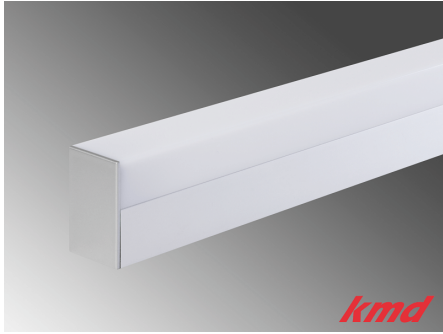

TABLE OF CONTENTS

LED Aufbau Linear	2
LED Aufbauprofile	6
LED Einbau Linear	17
LED Einbauprofile	20

LED AUFBAU LINEAR

LED SPIEGELSCHRANKLEUCHE LD 8015 A / 9W / 3000K

[Weiterlesen](#)

Artikelnummer: LL060441/L

LED AUF- / ANBAULEUCHTE FLOW / 8W / 3000K

[Weiterlesen](#)

Artikelnummer: LE200750

LED AUFBAUPROFILE

ALUMINIUM - AUFBAUPROFIL NEXUS "P24" / MIT OPALER ABDECKUNG / 3000MM

[Weiterlesen](#)

Artikelnummer: 38.3000.035

Preis: CHF 55.00

ALUMINIUM - AUFBAUPROFIL KLEIN FÜR FLEX-LINE "P22" / 3000MM

[Weiterlesen](#)

Artikelnummer: 34.3000.035

Preis: CHF 45.95

**ALUMINIUM - AUFBAUPROFIL "P14" / MIT
OPALER ABDECKUNG / ALUMINIUM /
3000MM**